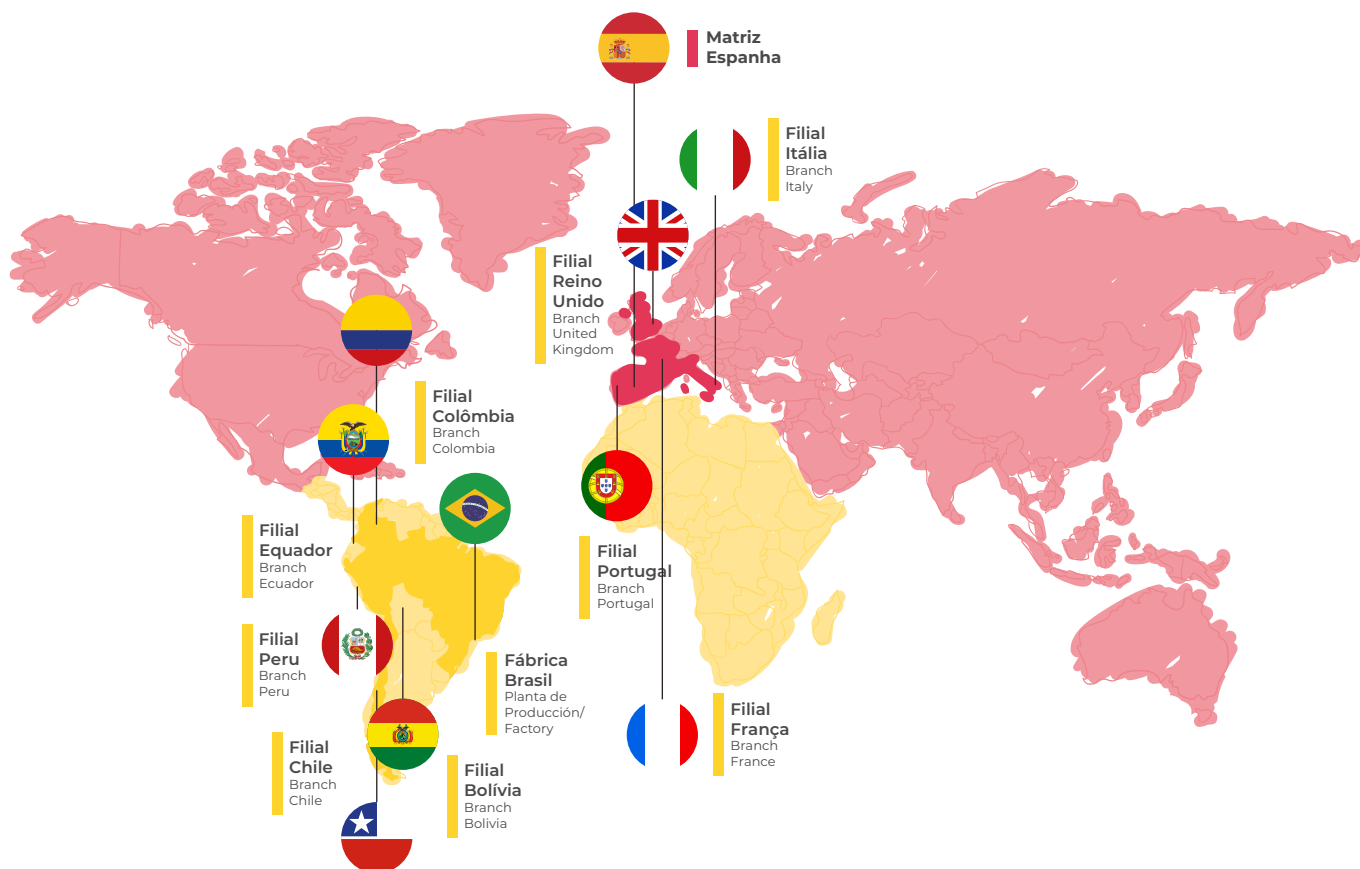

*Encuesta Mosaiclab 2018. Criterios: Panel online ISO 26362, respuesta espontánea, con 2.021 consumidores (hombres y mujeres), de 15 a 50 años, de diferentes clases sociales, territorio brasileño, categoría de dulces (caramelos, pirulitos, snacks, mallows, gomas, chicles etc.).

PRESENÇA MUNDIAL

A empresa possui uma fábrica na Espanha e outra no Brasil, além de filiais na Espanha, Portugal, Reino Unido, França, Colômbia, Chile, Itália, Peru, Equador e Bolívia. Distribui em mais de 80 países em todos os continentes.

WORDLWIDE PRESENCE

The company has a factory in Spain and another in Brazil, as well as branches throughout Spain, Portugal, the United Kingdom, France, Colombia, Chile, Italy, Peru, Ecuador, and Bolivia. It distributes in more than 80 countries on all continents.

PRESENCIA MUNDIAL

La empresa cuenta con una planta en España y otra en Brasil, así como con delegaciones en toda España, Portugal, Reino Unido, Francia, Colombia, Chile, Italia, Perú, Ecuador y Bolivia. Distribuye en más de 80 países de todos los continentes.